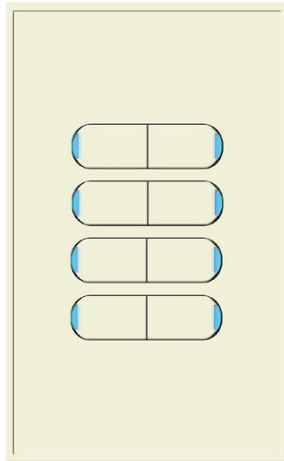

Keypad Cabling

Location **2F-F**

v50

XL Keypad 2F-F/L

Left

XL Keypad 2F-F/R

Right

Keypad Color
Black

Cat 5 Cable Label	Wire Color	Wire Function	Keypad Terminal(s)	Keypad(s) & Connected Panel(s)			
1 2F-XF1	White/Brown	Common	R COM	<table border="1"> <tr> <td>XL Keypad 2F-F/R</td> </tr> <tr> <td>Green/XL-Dim</td> </tr> </table>	XL Keypad 2F-F/R	Green/XL-Dim	
	XL Keypad 2F-F/R						
	Green/XL-Dim						
	Brown	Button R1	R 1				
	White/Green	Button R2	R 2				
	Green	Button R3	R 3				
	White/Orange	Button R4	R 5				
Orange	Button R5	R 6					
Blue	Backlight	R B/L					
2 2F-XF2	White/Brown	Common	L COM	<table border="1"> <tr> <td>XL Keypad 2F-F/L</td> </tr> <tr> <td>White/CN-Panel/7</td> </tr> </table>	XL Keypad 2F-F/L	White/CN-Panel/7	
	XL Keypad 2F-F/L						
	White/CN-Panel/7						
	Brown	Button L1	L 1				
	White/Green	Button L2	L 2				
	Green	Button L3	L 3				
	White/Orange	Button L4	L 4				
	Orange	Button L5	L 5				
White/Blue	Button L6	L 6					
Blue	Backlight	L B/L					
3 2F-XF3	White/Brown	Common	L COM	<table border="1"> <tr> <td>XL Keypad 2F-F/L</td> </tr> <tr> <td>XL Keypad 2F-F/R</td> </tr> <tr> <td>White/CN-Panel/7</td> </tr> </table>	XL Keypad 2F-F/L	XL Keypad 2F-F/R	White/CN-Panel/7
	XL Keypad 2F-F/L						
	XL Keypad 2F-F/R						
	White/CN-Panel/7						
Brown	Button L7	L 7					
White/Green	Button L8	L 8					
Green	Button R6	R 7					